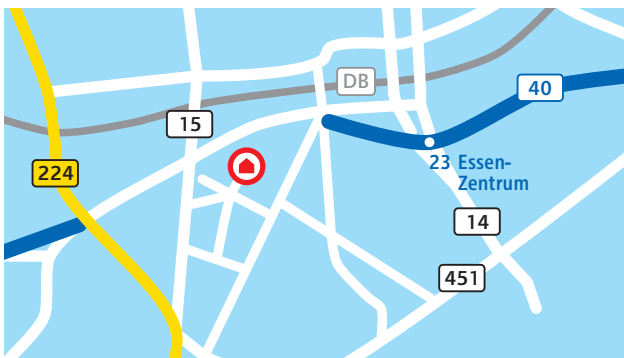

VORWEG GEHEN ZENTRALE ESSEN

Übersicht westliches Ruhrgebiet

Nahansicht Essen-Zentrum

Anschrift

RWE Deutschland AG
Zentrale Essen
Kruppstraße 5
45128 Essen

Sie erreichen uns ...

... mit dem Auto aus Richtung Dortmund (A40):

- > A 40 bis AS Essen-Zentrum
- > geradeaus bis Bismarckstraße, dort 180 Grad-Wende
- > nach links und sofort rechts auf RWE-Privatstraße

... mit dem Auto aus Richtung Duisburg (A40):

- > A 40 bis AS Essen-Zentrum
- > geradeaus und hinter Bismarckstraße
- > rechts auf RWE-Privatstraße

... mit dem Auto aus Richtung Düsseldorf (A52):

- > A 52 bis AS Essen-Rüttenscheid
- > geradeaus und dann links auf B 224 (Alfredstraße)
- > an Kreuzung Hohenzollern-/Friedrichstraße weiter geradeaus bis Kruppstraße
- > dort rechts in Kruppstraße und sofort rechts auf RWE-Privatstraße

... mit dem Auto aus Richtung Gladbeck/ Essen-Nord (A2/A42):

- > auf B 224 in Richtung Essen (Zentrum) bis Kreuzung Holsterhauser-/Kruppstraße
- > dort links in Kruppstraße und geradeaus hinter Bismarckstraße rechts auf RWE-Privatstraße.